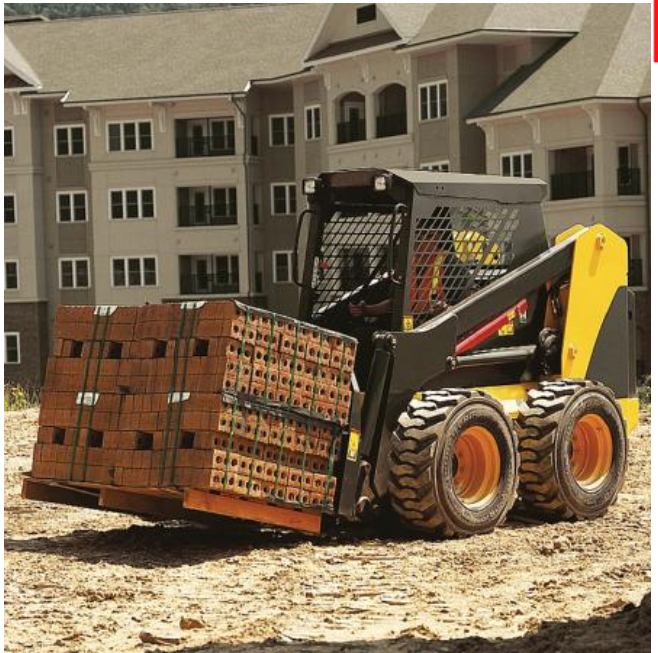

MSI™

MSI-Forks

Kit de garfos para Mini-carregadeiras

Mini-carregadeiras são uma forte tendência no mercado de construção civil, um equipamento ágil e versátil em qualquer canteiro de obra.

Todas as máquinas possuem um sistema de encaixe frontal padronizado, SAE J2513, com sistema de alavancas.

Uma vez tendo o quadro o usuário de mini-carregadeira pode rapidamente alternar entre garfos e caçamba

Os quadros e garfos MSI-Forks são a melhor opção:

Quadro reforçado para maior vida útil e segurança.

Garfos de diversos comprimentos em estoque.

Garantia de 1 ano contra defeitos de fabricação.

Produto de acordo com normas de qualidade e segurança internacionais.

www.msiforks.com.br Tel.: (11) 5694-1000

vendas@msiforks.com.br