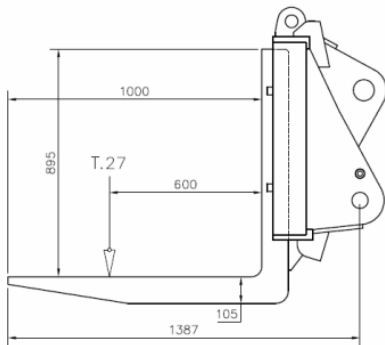

#### Linha de implementos:

Garfos para manuseio e tombamento de blocos com até 80 toneladas de capacidade.

Engate rápido para maior agilidade na troca de acessórios.

Garantia de 1 ano contra defeitos de fabricação.